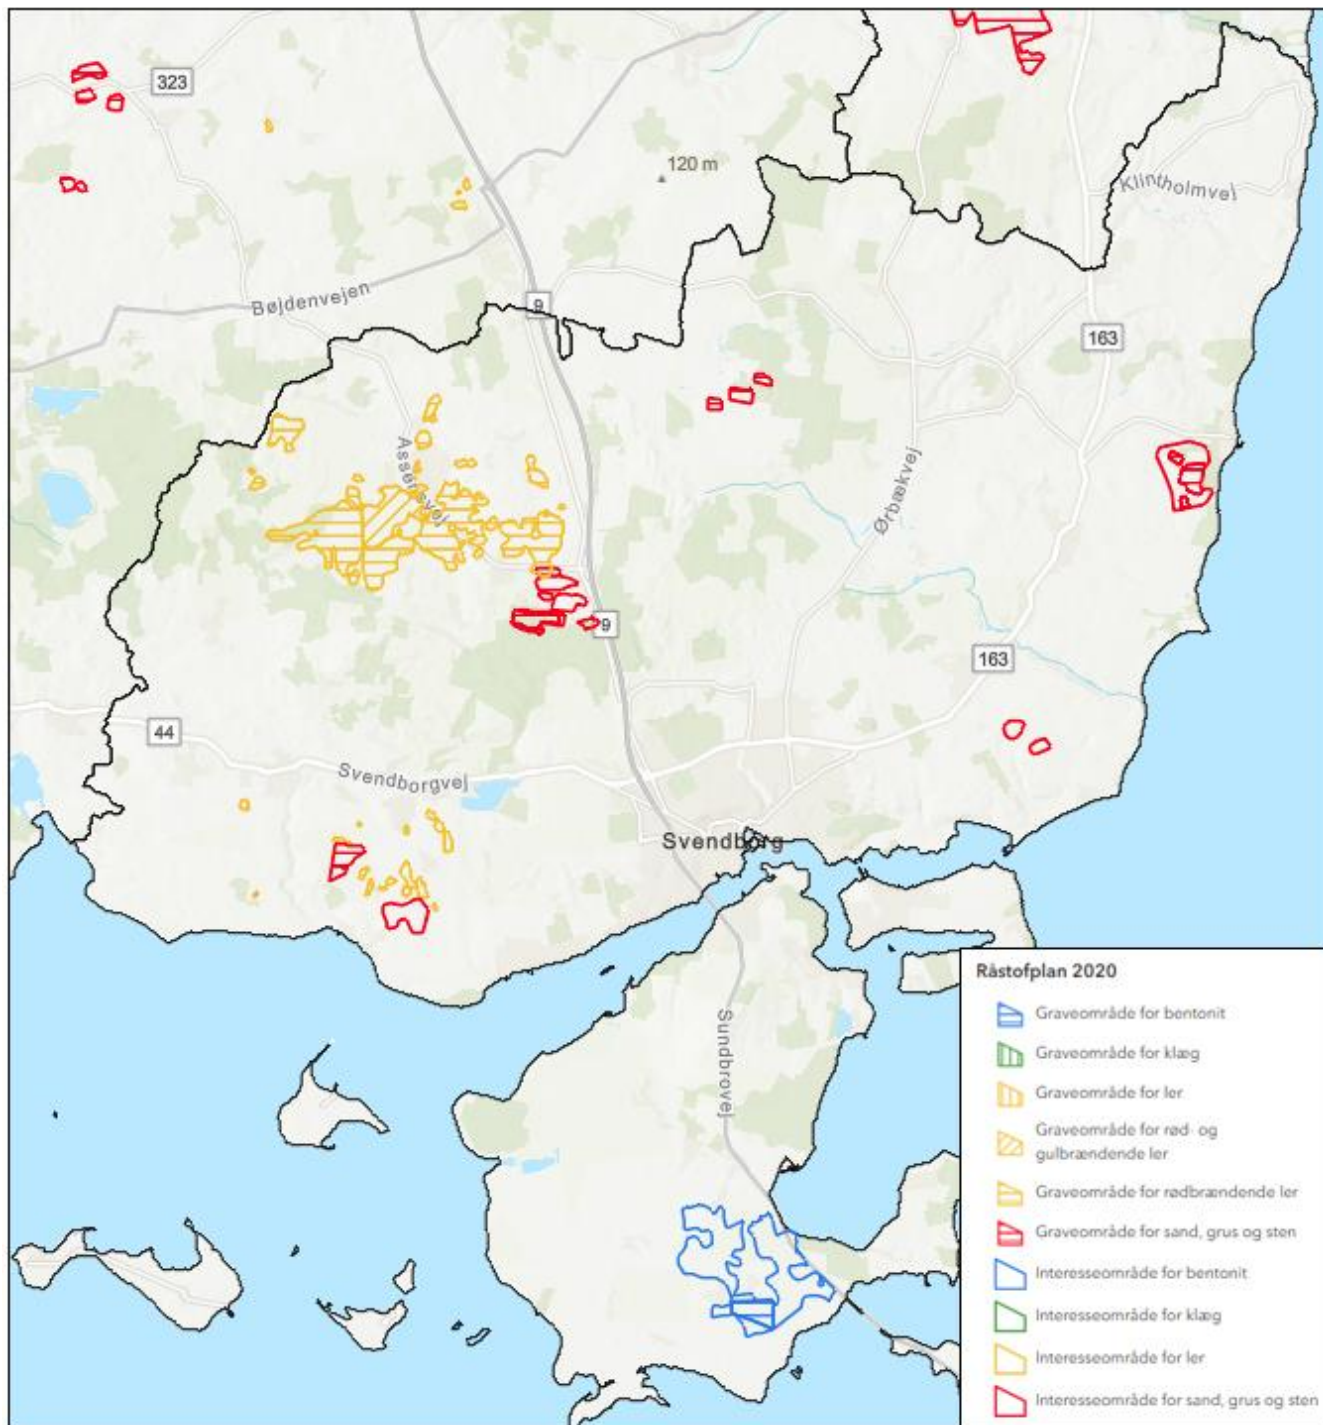

Råstofplan 2020. Udlagte grave- og interesseområder i Svendborg Kommune.

Kort med udpegning af lokaliteterne, hvor Svendborg Kommune har idéer og forslag til Regionens næste Råstofplan.